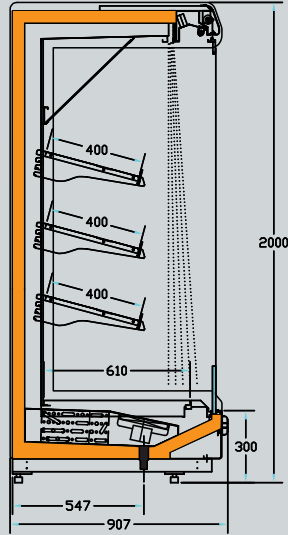

GÜL PAKET ET - M