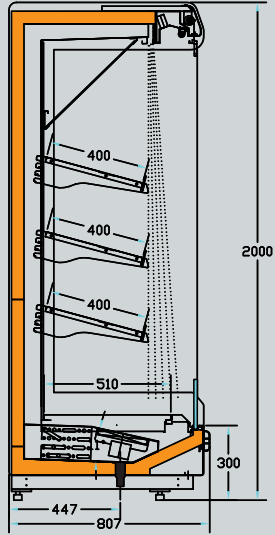

GÜL PAKET ET - S